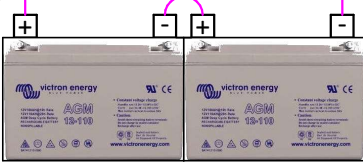

12V/** Ah

12V/** Ah

PACHET BATERII 2 x ** Ah

smart shunt

Cyrix 12V/120A

100A